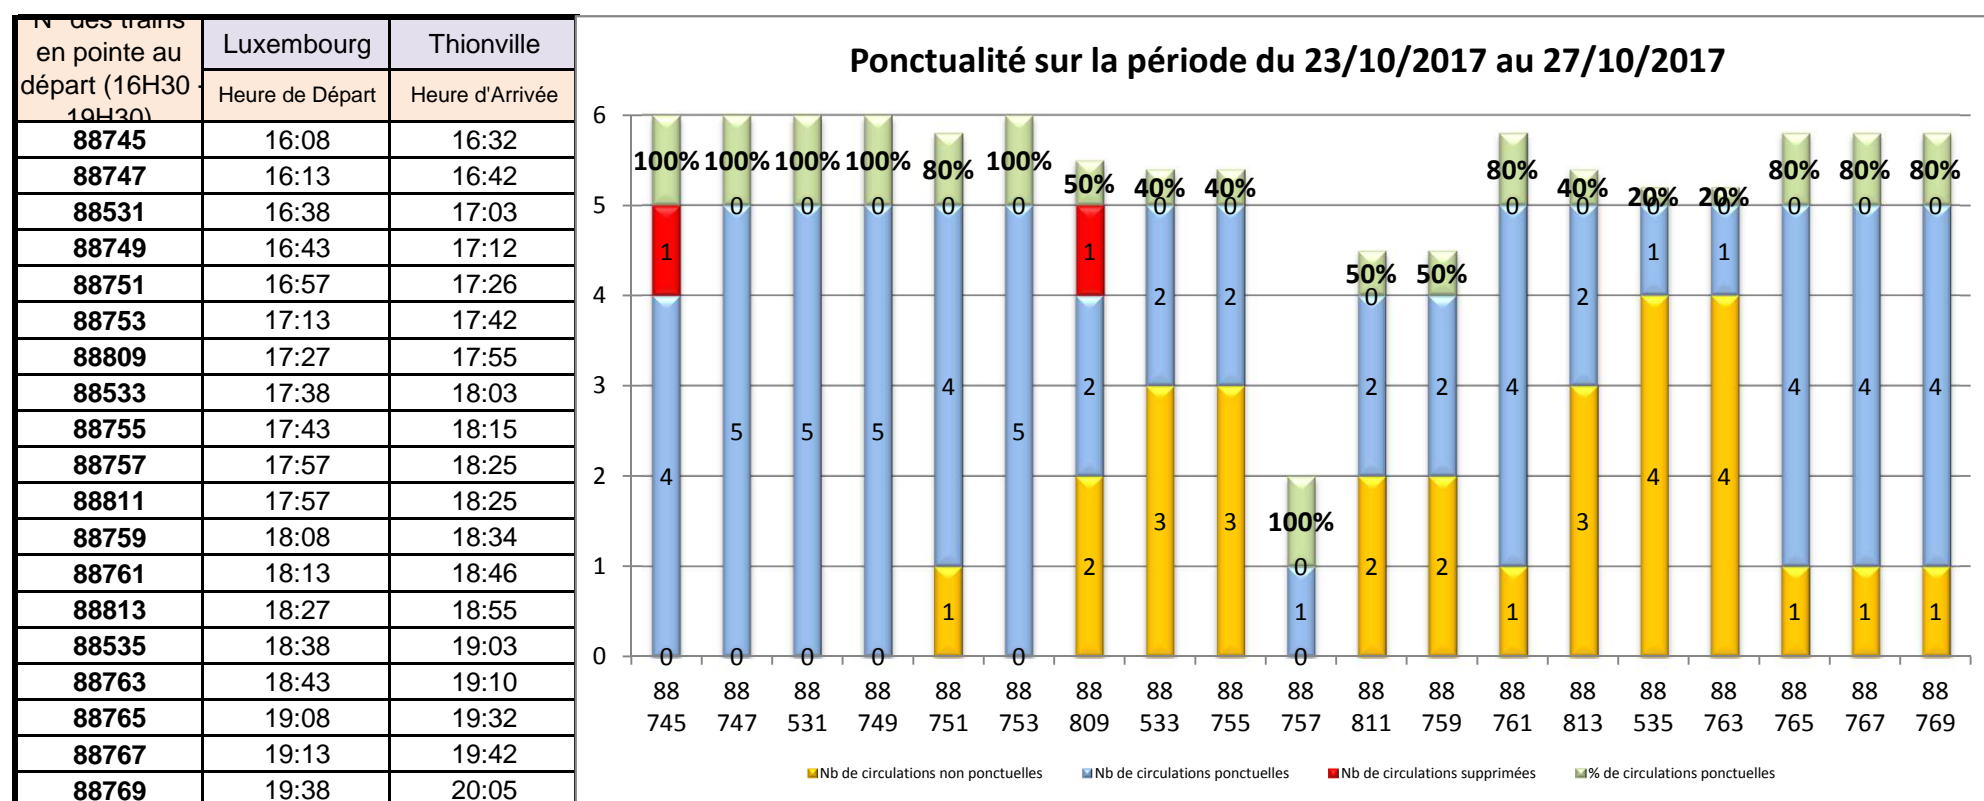

SNCF VOUS DIT TOUT SUR VOS TER DE LA SEMAINE 43

Sens Thionville --> Luxembourg en matinée

(1) Sont pris en compte les trains dont le retard est supérieur à 5 minutes

Sens Luxembourg --> Thionville en soirée

(1) Sont pris en compte les trains dont le retard est supérieur à 5 minutes

Mardi 24 : TER 88809 supprimé suite défaillance matériel

Mercredi 25 : TER 88745 supprimé suite colis abandonné dans TER 88740