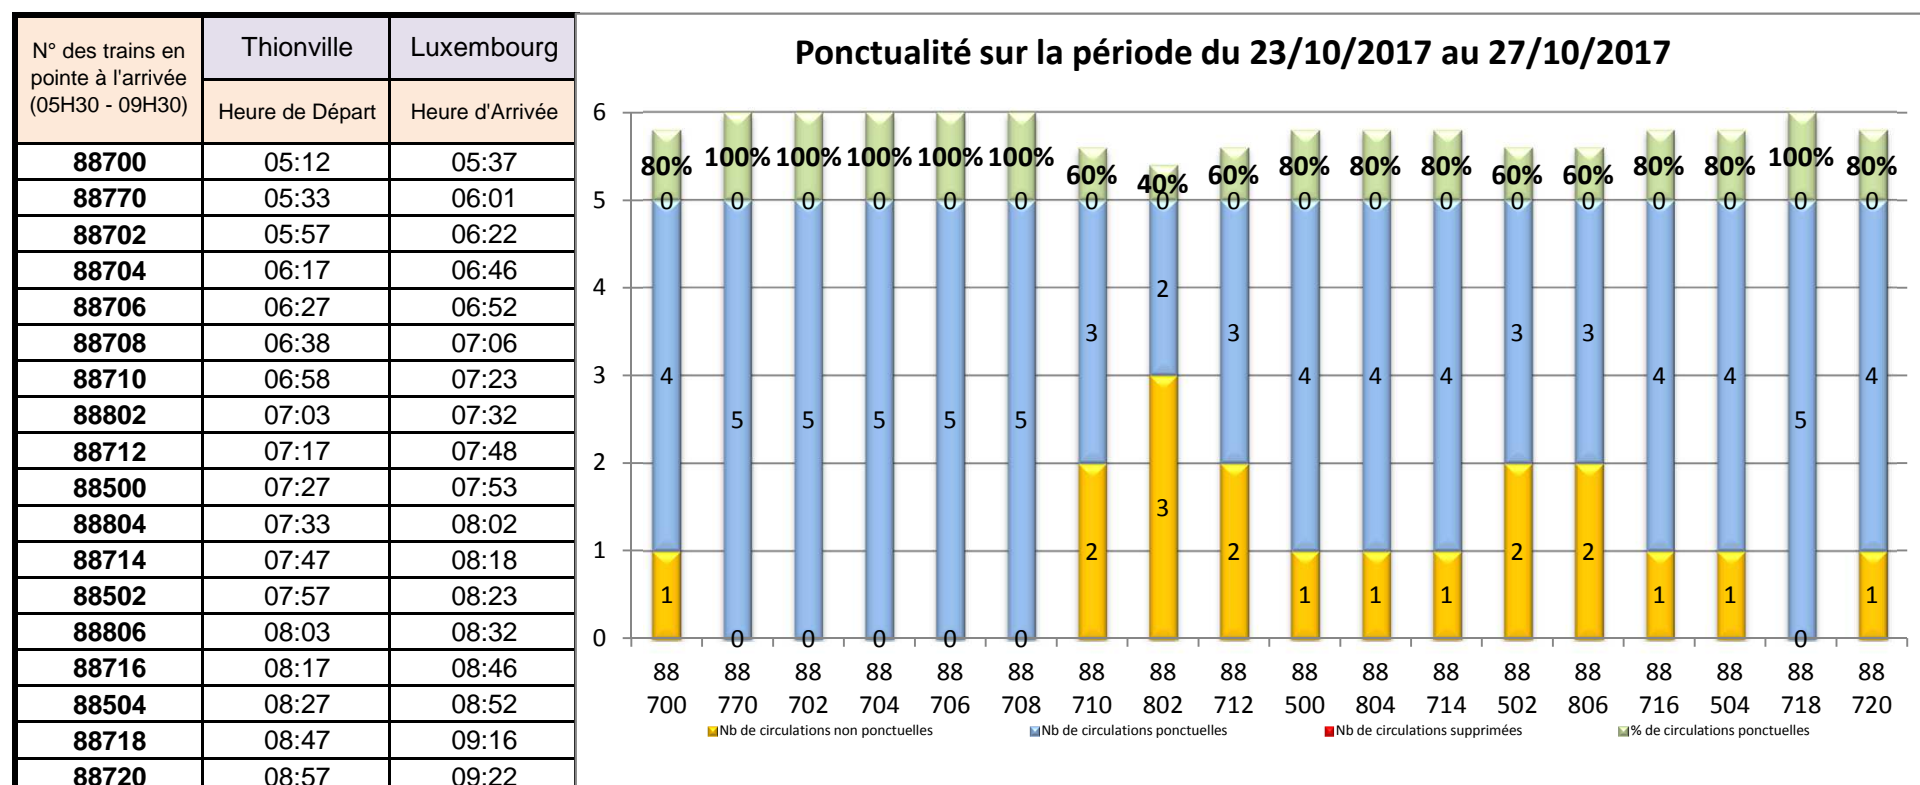

SNCF VOUS DIT TOUT SUR VOS TER DE LA SEMAINE 43

Sens Thionville --> Luxembourg en matinée

(1) Sont pris en compte les trains dont le retard est supérieur à 5 minutes

Sens Luxembourg --> Thionville en soirée

(1) Sont pris en compte les trains dont le retard est supérieur à 5 minutes

Mardi 24 : TER 88809 supprimé suite défaillance matériel

Mercredi 25 : TER 88745 supprimé suite colis abandonné dans TER 88740